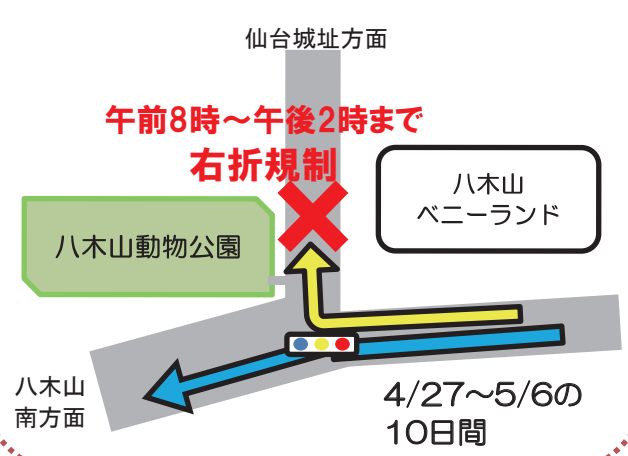

ゴールデンウィーク期間中の交通規制等について

来園には、地下鉄東西線をご利用ください

例年ゴールデンウィーク期間中は、来園車両による^(※)大渋滞が発生します。スムーズにアクセスできる、地下鉄でのご来園をおすすめします。
(※) 入園まで最大で1時間30分程度の渋滞

(交通規制ページへ)

交通規制・臨時駐車場のお知らせ

1. 交通規制

西門行きT字路

ベニーランド側からの右折進入ではなく、八木山南方面からの**左折進入**にご協力ください。

東門前T字路

向山方面から仙台城址方面にかけて、**午前8時から午後2時まで右折禁止**になります。

2. 臨時駐車場