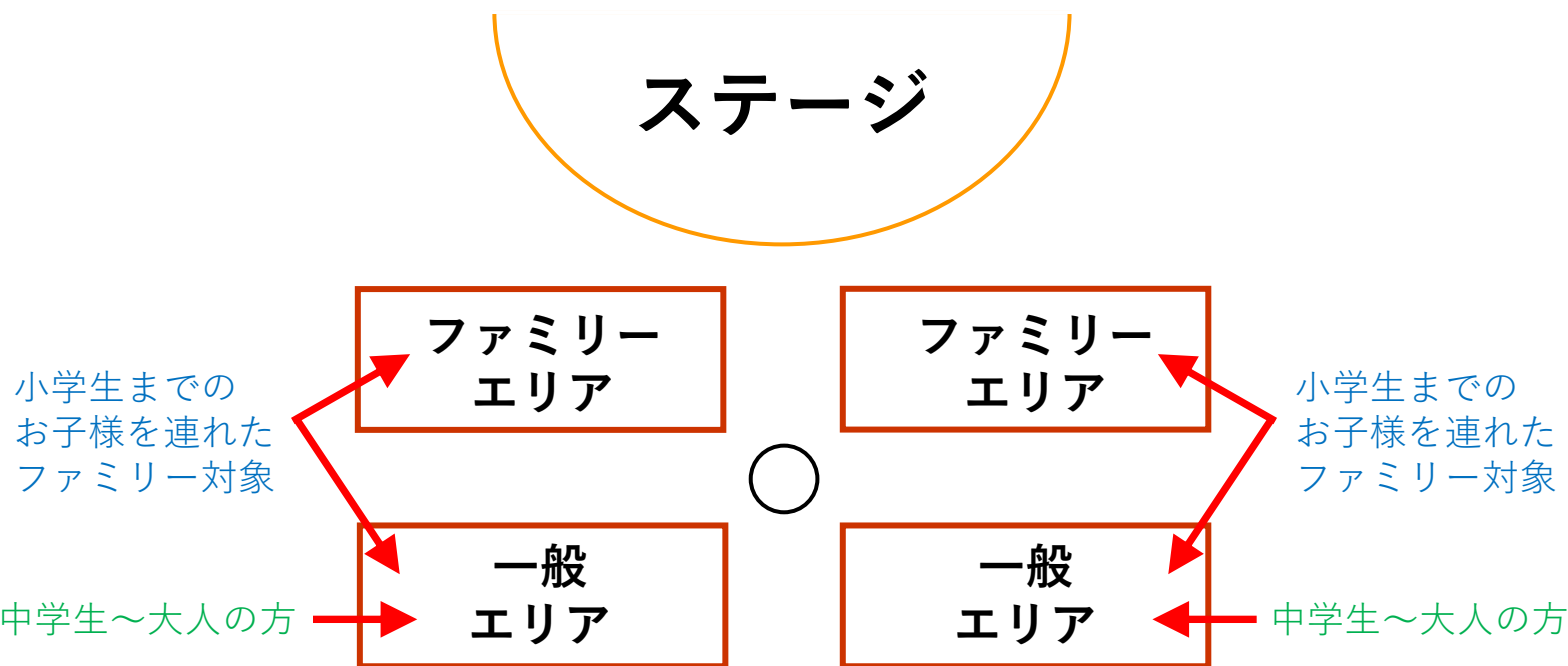

## キャラクターショー(スーパー戦隊・仮面ライダー・プリキュア)についての新ルール

### 1. 観覧エリアについて

観覧車前野外ステージは芝生にゴザを敷いての自由席ですが、客席前方エリアを小学生までのお子様を連れたファミリー対象エリアとさせていただきます。

(中学生・高校生の方も小学生を連れていれば前方エリアを使用可能です。)

ファミリーエリアが満員の場合、または後方エリアで観覧されたい方は、ファミリーの方でも一般エリアで観覧可能です。芝生が満員の場合は立ち見となります。

芝生の間のアスファルトは通路となり観覧は出来ません。

### 3. 雨天時のショーの開催

場所を変えて実施した場合も、前方3列のイスはファミリーエリアとさせていただきます。